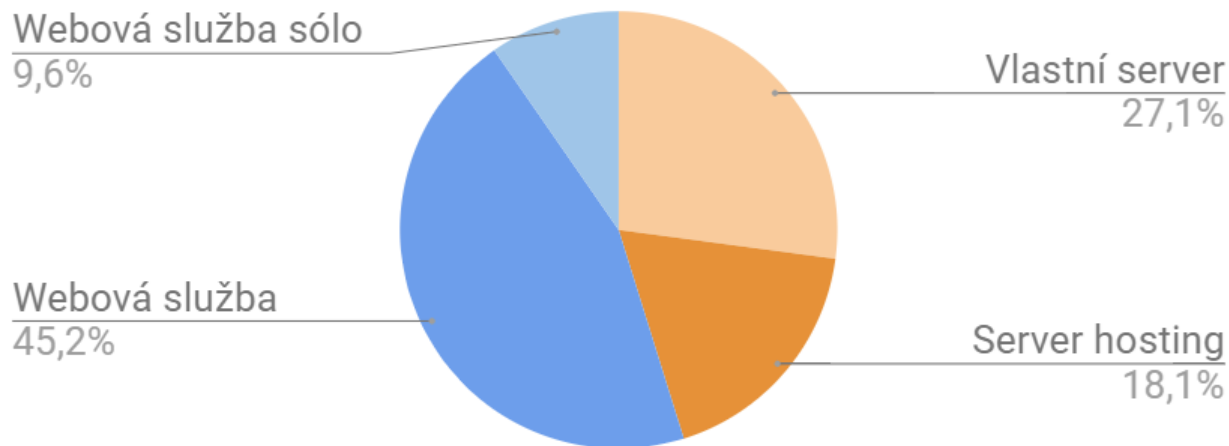

Reference z roku 2018

- Knihovna města Plzně
- Městská knihovna Děčín
- Knihovna města Olomouce
- MěK Jihlava
- MěK Frýdek Místek